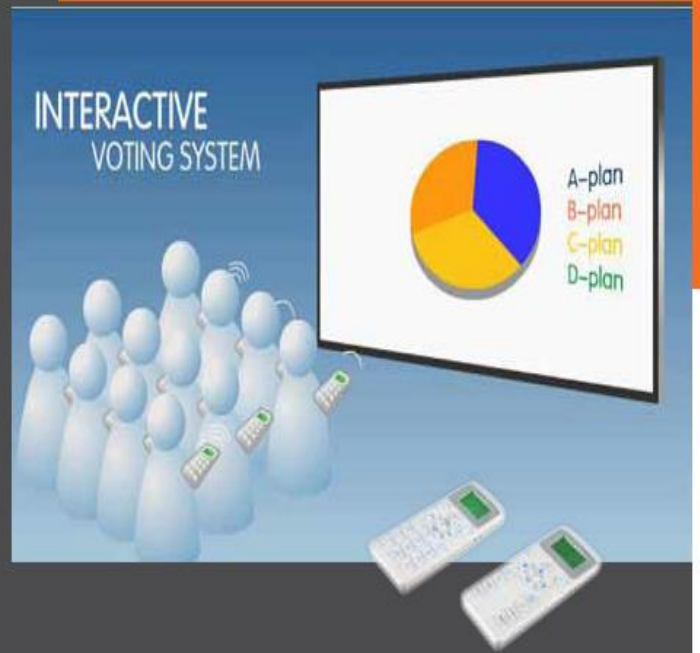

نظام التصويت والاختبارات

نظام PowerVote في التصويت الإلكتروني هو أداة مثالية للمشاركة والتفاعل مع الجمهور في الوقت الحقيقي. وقد تم استخدامه بشكل فعال في مجموعة متنوعة من القطاعات وحالات الأعمال لقياس استجابة الجمهور والتي تظهر في شكل نتائج على هيئة صور تعبيرية واضحة.

مميزات المنتج

1. لوحة التصويت سهلة الاستخدام وخفيفة الوزن
2. شاشة LCD مريحة الاستخدام
3. جهاز الاستقبال بحوي فتحة USB (وصل وشغل)
4. يمتاز الجهاز بالمرونة والخفة والقوة
5. يمتك سهولة تتبع وتحديد كل لوحة تصويت
6. ربط لاسلكي آمن
7. ضمان سنة واحدة

نظام التصويت التفاعلي PowerVote يسمح للحضور بالمشاركة في العروض أو المحاضرات أو المسابقات عن طريق إرسال الاجابات للأسئلة بصورة تفاعلية في الوقت الحقيقي. وباستخدام النتائج والاحصائيات التي يوفرها النظام تصح عروض البوربوينت أكثر كفاءة واغزر معلومات حيث يندمج بشكل كامل مع برنامج بوربوينت ,يمكن للموجه عرض الأسئلة والمسوحات والإقتراعات التي تمكن كل مشاهد من إختيار إجابة عن طريق لوحة المفاتيح عن بعد وإرسال المعلومات في نفس اللحظة إلى الكمبيوتر أو اللاتوب. المميزات الرئيسية.